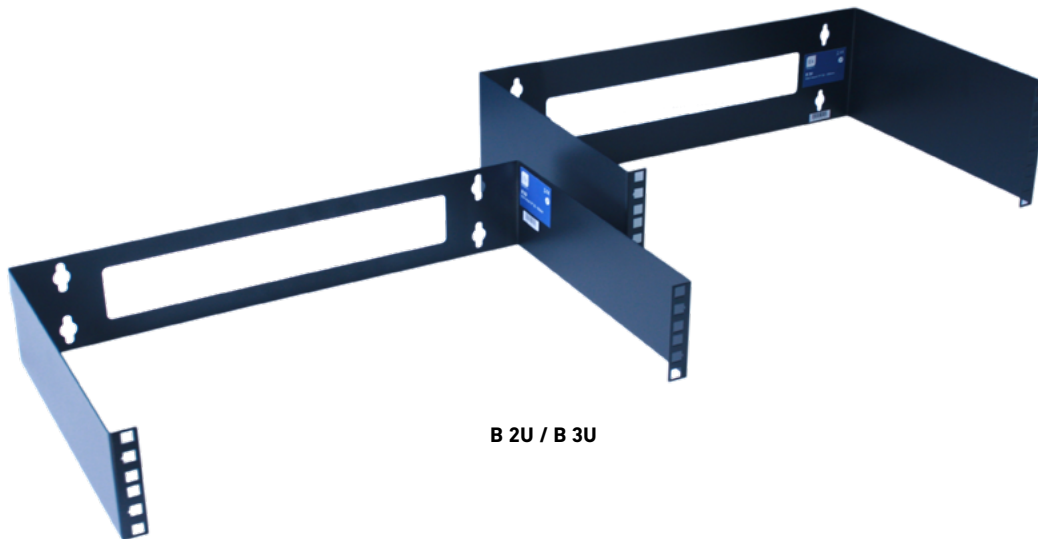

EKSELANS BY ITS

BASTIDORES A PARED DE 19" B 2U / B 3U

Referencia		B 2U	B 3U
Código		361001	361002
Capacidad		2U (1U = 44,45mm)	3U (1U = 44,45mm)
Dimensiones (An. X Fo. X AL.)	mm	488 x 300 x 90	488 x 300 x 135

B 2U / B 3U

ACCESORIOS

Compatible con las bandejas
de fibra BF 24S, BF 24C y BF 48C